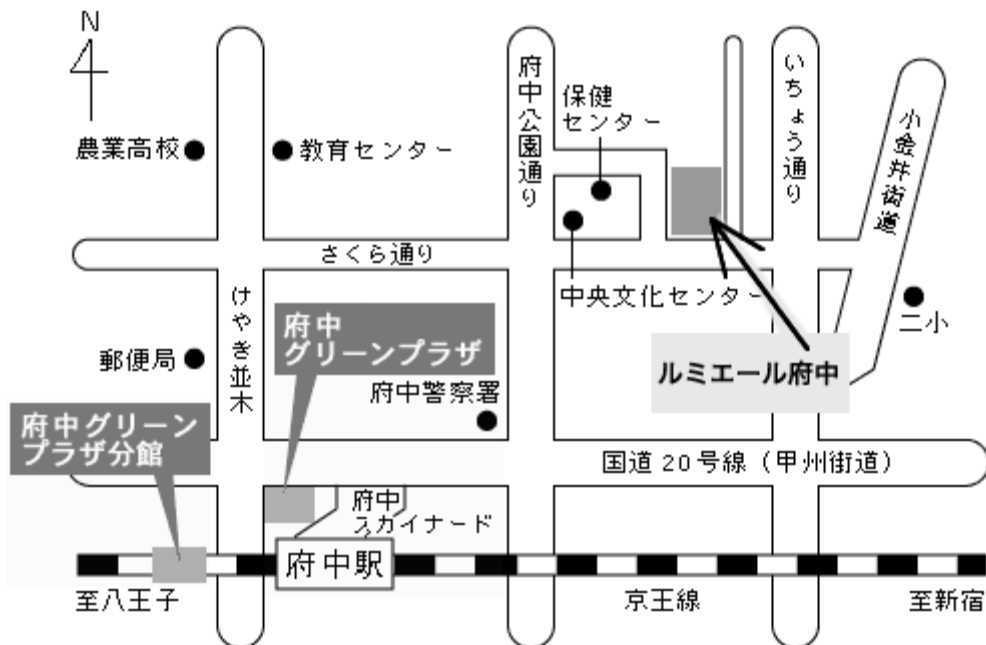

15:20 第四部 演奏 ヒノ・ハワイアンズ

- ① 小さな竹の橋で (フリータイム)
- ② プウプウ・オ・ニイハウ (フリータイム)
- ③ プア・リリ・レフア (フリータイム)
- ④ ハオレ・フラ (モアナフラハレ)
- ⑤ ハレイバホテル～ハレイバフラ (レフアカイノア)
- ⑥ ケ・アロハ (ピリ・アロハ・フラサークル)
- ⑦ カバイレフア・アアラカホヌア (ナプアウイ)
- ⑧ マキー・アイラナ (フリータイム)
- ⑨ プアマナ (フリータイム)
- ⑩ アロハ・オエ (カエオ・フラルーム)
- ⑪ ヘイ・ポエ・ノ・マルテア (ナープア・レイ・オ・イリマ・フラスタジオ)
- ⑫ パリーシェルス (フリータイム)
- ⑬ 月の夜は (フリータイム)

16:20～17:00 片付け

来年のフラパーティー会場

来年の「サマージョイントパーティー」は

2012年08月25日(土)

開場を変更して(ルミエール府中)で開催します。

ルミエール府中

〒183-0055 東京都府中市府中町 2-24