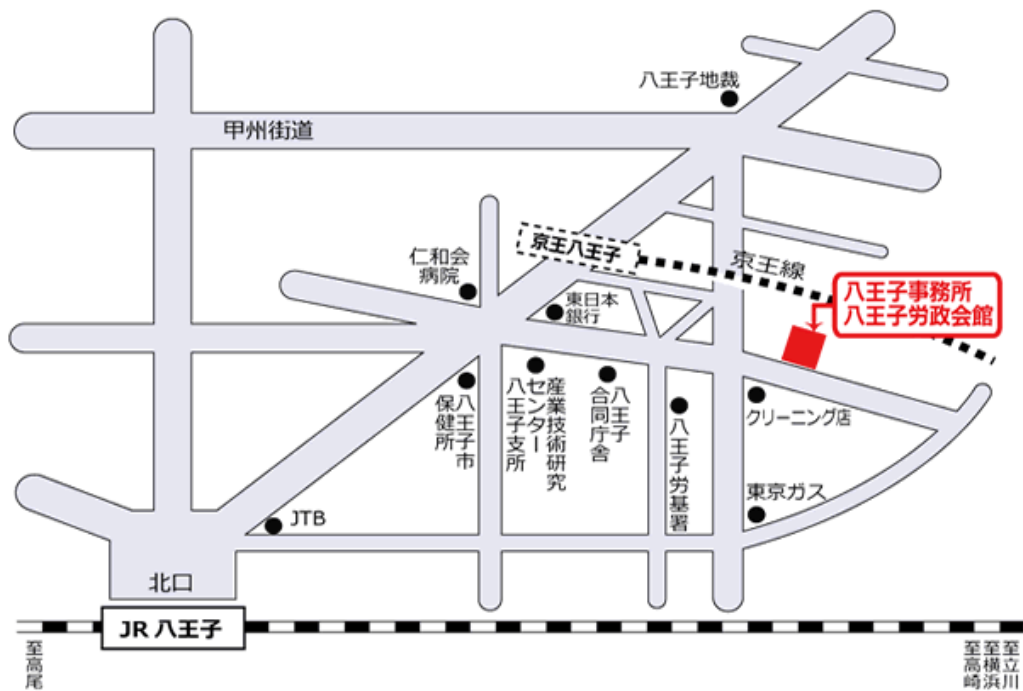

フラパーティー会場ご案内

八王子労政会館

〒192-0046 八王子市明神町 3-5-1 Tel 0426-45-7451

最寄駅

- ・JR「八王子」(北口)下車徒歩10分
- ・京王線「京王八王子」下車徒歩5分

- ・JR中央線「八王子駅」北口下車 徒歩10分
- ・京王線「京王八王子駅」下車 徒歩5分